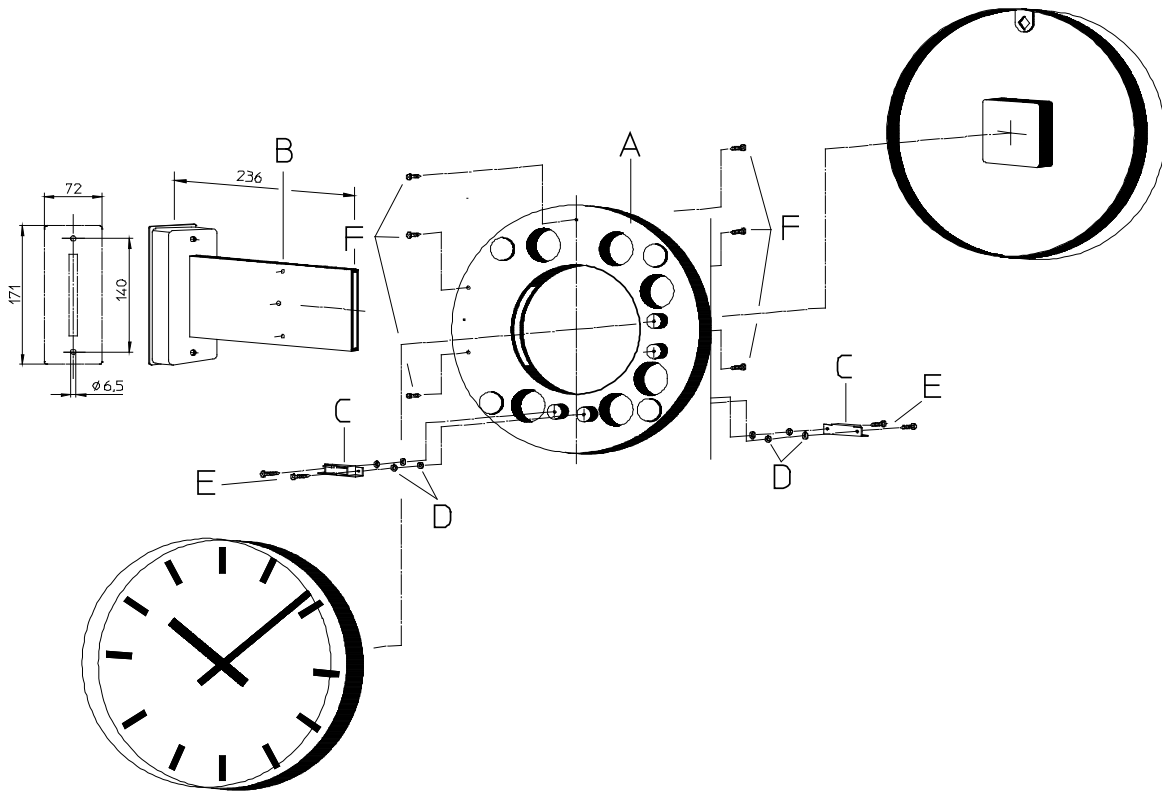

# Montage Set MODERNA

Set zu Deckenmontage  $\varnothing$  30 cm und  $\varnothing$  40 cm

Bestellnummer		MOD.30.DS	MOD.40.DS
A	1	250230	250231
B	1	251499	251499
C	2	250234	250234
D	8	8514	8514
E	4	7264	7264
F	6	700033 (3.5 x 9.5)	700033 (3.5 x 9.5)

Modell	Masse		
	A	C	H1
MOD.30.DS	315	250	130
MOD.40.DS	415	250	130

# Set zu Wandmontage $\varnothing$ 30 cm und $\varnothing$ 40 cm

Bestellnummer		MOD.30.WS	MOD.40.WS
A	1	250230	250231
B	1	250707	250707
C	2	250234	250234
D	8	8514	8514
E	4	7264	7264
F	6	700033 (3.5 x 9.5)	700033 (3.5 x 9.5)

Modell Masse	Masse		
	A	C	H1
MOD.30.WS	315	125	130
MOD.40.WS	415	125	130