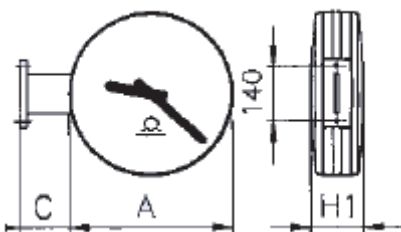

# Montage Set MODERNA

Set zu Deckenmontage  $\varnothing$  30 cm und  $\varnothing$  40 cm

Bestellnummer		MOD.30.DS	MOD.40.DS
A	1	250230	250231
B	1	251499	251499
C	2	250234	250234
D	8	8514	8514
E	4	7264	7264
F	6	700033 (3.5 x 9.5)	700033 (3.5 x 9.5)

# Set zu Wandmontage $\varnothing$ 30 cm und $\varnothing$ 40 cm

Bestellnummer		MOD.30.WS	MOD.40.WS
A	1	250230	250231
B	1	250707	250707
C	2	250234	250234
D	8	8514	8514
E	4	7264	7264
F	6	700033 (3.5 x 9.5)	700033 (3.5 x 9.5)