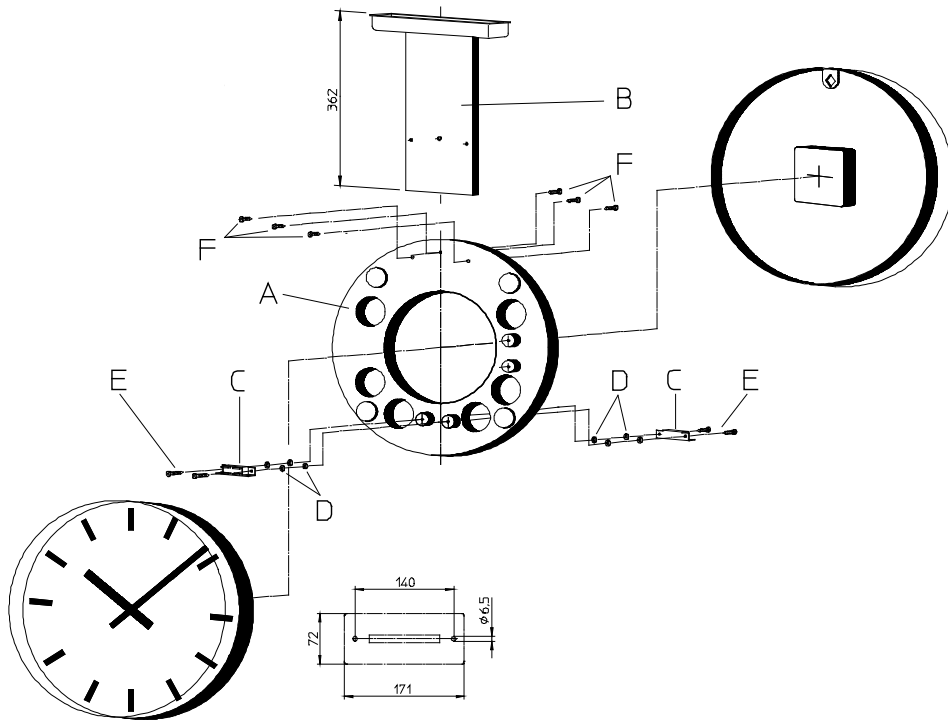

# Montage Set MODERNA

Set zu Deckenmontage  $\varnothing$  30 cm und  $\varnothing$  40 cm

Bestellnummer		MOD.30.DS	MOD.40.DS
A	1	250230	250231
B	1	251499	251499
C	2	250234	250234
D	8	8514	8514
E	4	7264	7264
F	6	700033 (3.5 x 9.5)	700033 (3.5 x 9.5)

Modell	Masse		
	A	C	H1
MOD.30.DS	315	250	130
MOD.40.DS	415	250	130

# Set zu Wandmontage $\varnothing$ 30 cm und $\varnothing$ 40 cm

Bestellnummer		MOD.30.WS	MOD.40.WS
A	1	250230	250231
B	1	250707	250707
C	2	250234	250234
D	8	8514	8514
E	4	7264	7264
F	6	700033 (3.5 x 9.5)	700033 (3.5 x 9.5)

Modell Masse	Masse		
	A	C	H1
MOD.30.WS	315	125	130
MOD.40.WS	415	125	130