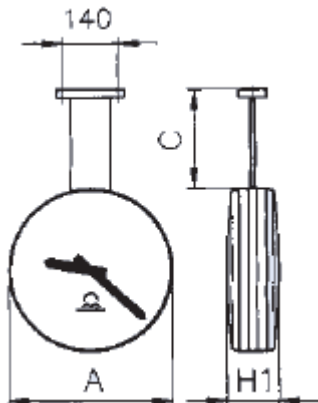

# Montage Set MODERNA

Set zu Deckenmontage  $\varnothing$  30 cm und  $\varnothing$  40 cm

Bestellnummer		MOD.30.DS	MOD.40.DS
A	1	250230	250231
B	1	251499	251499
C	2	250234	250234
D	8	8514	8514
E	4	7264	7264
F	6	700033 (3.5 x 9.5)	700033 (3.5 x 9.5)

Modell	Masse		
	A	C	H1
MOD.30.DS	315	250	130
MOD.40.DS	415	250	130

# Set zu Wandmontage $\varnothing$ 30 cm und $\varnothing$ 40 cm

Bestellnummer		MOD.30.WS	MOD.40.WS
A	1	250230	250231
B	1	250707	250707
C	2	250234	250234
D	8	8514	8514
E	4	7264	7264
F	6	700033 (3.5 x 9.5)	700033 (3.5 x 9.5)

Modell Masse	Masse		
	A	C	H1
MOD.30.WS	315	125	130
MOD.40.WS	415	125	130